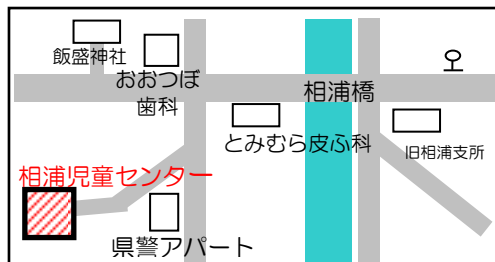

児童センターは市内に居住する小学生  
 および乳幼児(乳幼児は保護者同伴です)  
 を対象にした「遊び場」です。  
 利用料は無料です。

佐世保市社会福祉協議会  
 ☎858-0918 佐世保市相浦町357 TEL0956 (47) 2323  
 ホームページ <http://www.sasebo-shakyo.or.jp/>

「**児童福祉週間**」  
 令和5年5月5日～令和5年5月11日  
 令和5年度児童福祉週間標語  
**小さなて みんなではぐくみ 育ててく**

「**第24回わんぱくひろば**」が開催されます  
 日時：5月14日(日) 午前10時から午後3時まで  
 場所：相浦地区コミュニティセンター(佐世保市川下町)  
 親子で遊ぼう!! 楽しいコーナーがいっぱいあるよ。  
 みんな、遊びにきてね!

相浦地区の方々のご協力のもと、こいのぼりを相浦川に  
 掲揚しました!!

# 行事予定

特別開館：月曜日～金曜日 10:00～  
 対象：主に乳幼児親子  
 ☆毎週月曜日：設定保育(よみきかせ、簡単工作など)  
 ☆それ以外の曜日は施設開放(館内のおもちゃで自由に遊べます)

日	月	火	水	木	金	土
	1 設定保育	2	3 憲法記念日	4 みどりの日	5 こどもの日	6
7	8 設定保育	9	10	11	12	13
← ゲットチャレンジ わにわにパニック →						
14 わんぱくひろば	15 設定保育	16	17	18	19	20 つり棒・つり縄の日 2:00～
21	22 設定保育	23	24	25	26	27 お楽しみ工作 2:00～
28	29 設定保育	30	31	あかし 赤字は休館日です		